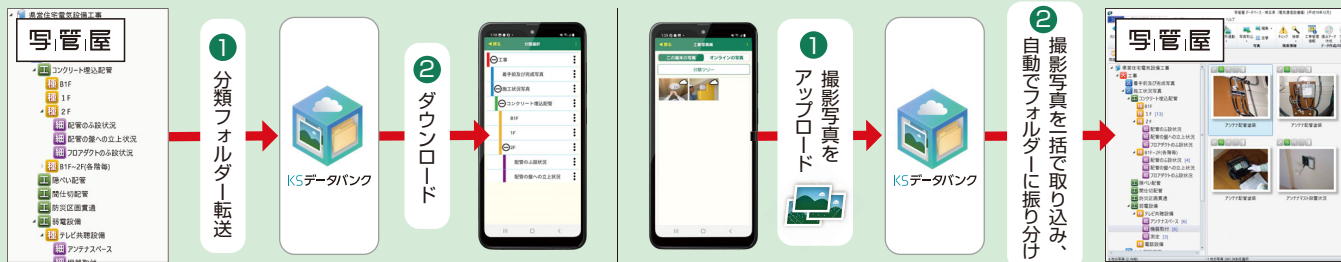

危険作業

危険箇所への小黒板の設置が不要に！

写真整理業務

夜遅くまでの写真整理作業が不要に！

撮影写真の『電子小黒板』写し込み機能

電子小黒板を作成して写し込み撮影ができます。黒板を持つ必要がないため、撮影時の人員を削減でき、危険な場所でも安全に現場写真を撮影できます。

他にも撮影場所が暗く、黒板に書いた内容が確認できない場合にも活用できます。

略図をその場で作成！

電子小黒板に使用する略図を、現場でかんたんに作成できるオプション無償アプリ「SiteBox スケッチ」では、事務所に帰ることなくその場で略図を作成できます。直感的な操作で、直線や円、寸法線などの作図は元より、フリーハンドでの作図やハッチングも描画できます。

※「SiteBox スケッチ」で作成した略図は「SiteBox」でのみ利用することができます。

注目機能

画像や黒板・注釈をレイヤー化 (SVG形式) 対応!

工事写真をレイヤー化し、撮影写真、電子黒板・注釈をスマホ上で各レイヤーに分けて設定できます。さらに、工事写真を表示する際は、各レイヤーの表示 / 非表示を切り替えることができます。注釈レイヤーには、線や文字等を描画できます。あとから追記・変更したい場合は、工事写真帳から編集が可能です。

※SVG形式は発注者によって電子納品できない場合があります。ご確認の上、ご利用ください。

写真整理業務を効率化!

「写管屋」で作成した分類フォルダーを「KSデータバンク (クラウドサービス)」を経由し「SiteBox」へ転送。撮影後は、撮影した写真を「KSデータバンク」に保管して「写管屋」に取り込めば、写真成果品が自動作成できます。

現場での工事種名の登録作業 (写真分類フォルダー作成) が不要

一括取り込みと自動振り分け機能で、事務所に戻ってからの写真整理が不要

さらに
効率化!

かんたんアルバム作成

データベースに登録した写真を元に絞り込み条件・並び順を設定するだけで、瞬時にアルバムを自動作成できます。

振り分け後

※「KSデータバンク」のご導入は必須となります。 ※「KSデータバンク」は、人数無制限でご利用いただけます。

価格