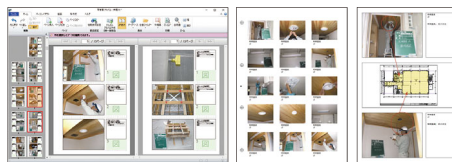

危険作業

危険箇所への小黒板の設置が不要に！

写真整理業務

夜遅くまでの写真整理作業が不要に！

撮影写真の『電子小黒板』写し込み機能

電子小黒板を作成して写し込み撮影ができます。黒板を持つ必要がないため、撮影時の人員を削減でき、危険な場所でも安全に現場写真を撮影できます。

他にも撮影場所が暗く、黒板に書いた内容が確認できない場合にも活用できます。

略図をその場で作成！

電子小黒板に使用する略図を、現場でかんたんに作成できるオプション無償アプリ「SiteBox スケッチ」では、事務所に帰ることなくその場で略図を作成できます。直感的な操作で、直線や円、寸法線などの作図は元より、フリーハンドでの作図やハッチングも描画できます。

※「SiteBox スケッチ」で作成した略図は「SiteBox」でのみ利用することができます。

注目機能

画像や黒板・注釈をレイヤー化 (SVG形式) 対応!

工事写真をレイヤー化し、撮影写真、電子黒板・注釈をスマホ上で各レイヤーに分けて設定できます。さらに、工事写真を表示する際は、各レイヤーの表示 / 非表示を切り替えることができます。注釈レイヤーには、線や文字等を描画できます。あとから追記・変更したい場合は、工事写真帳から編集が可能です。

※SVG形式は発注者によって電子納品できない場合があります。ご確認の上、ご利用ください。

写真整理業務を効率化!

「写管屋」で作成した分類フォルダーを「KSデータバンク (クラウドサービス)」を経由し「SiteBox」へ転送。撮影後は、撮影した写真を「KSデータバンク」に保管して「写管屋」に取り込めば、写真成果品が自動作成できます。

現場での工事種名の登録作業 (写真分類フォルダー作成) が不要

一括取り込みと自動振り分け機能で、事務所に戻ってからの写真整理が不要

さらに
効率化!

かんたんアルバム作成

データベースに登録した写真を元に絞り込み条件・並び順を設定するだけで、瞬時にアルバムを自動作成できます。

振り分け後

※「KSデータバンク」のご導入は必須となります。 ※「KSデータバンク」は、人数無制限でご利用いただけます。

価格