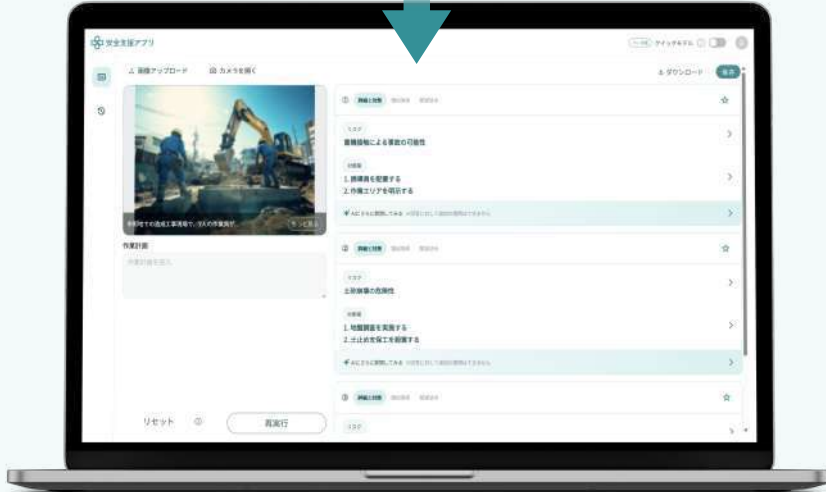

安全支援アプリ

生成AI

が現場の危険を発見し、安全管理をサポート

重機と接触

危険なポイント

過去の類似事例

関連法令

EARTHBRAIN

Landlog

「パソコン」や「スマートフォン」で現場の写真など状況を入力

現場の写真から、事故の詳細・対策・類似事例・関連法令を

生成AIが分析

通常版	カスタマイズ
発生リスクのある事故と対策案を提示 <input checked="" type="checkbox"/>	自社の保有事故の事例を取り込み <input type="checkbox"/>
類似の過去の事故事例も合わせて提示 <input checked="" type="checkbox"/>	社内ルールやその他の法令を取り込み <input type="checkbox"/>
労働安全衛生法/規則から関係する項目を提示 <input checked="" type="checkbox"/>	UIカスタマイズ <input type="checkbox"/>
リスク分析の結果を保存してアーカイブ化 <input checked="" type="checkbox"/>	その他ご要望が有ればご相談ください。 <input type="checkbox"/>